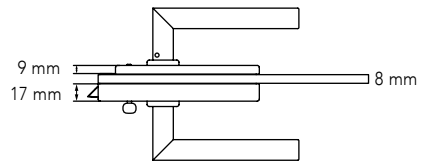

Qualität, die man sehen und erleben kann.

NEU

PRODUKTINFORMATIONEN

SCHLOSS SK11

- Minimal-Design (kleiner als Standard-Beschlagsets)
- Hochwertige Haptik mit jedem Griff
- Komfort-Drückerdämpfung
- Versehentliches Aussperren nicht möglich
- 3-teilige Bänder für Office-Bohrungen
- Schlosskasten für Studio-Bohrungen
- Exakt einstellbare Drückerposition
- Für 8 mm und 10 mm Glastüren
- Inkl. Flüsterfalle (minimiert Schließgeräusche)
- Werksprüfung mit 500.000 Schließungen
- Im Set oder als Einzelteile erhältlich