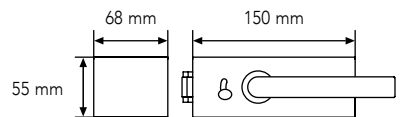

Qualität, die man sehen und erleben kann.

NEU

PRODUKTINFORMATIONEN

SCHLOSS SK11

- Minimal-Design (kleiner als Standard-Beschlagsets)
- Hochwertige Haptik mit jedem Griff
- Komfort-Drückerdämpfung
- Versehentliches Aussperren nicht möglich
- 3-teilige Bänder für Office-Bohrungen
- Schlosskasten für Studio-Bohrungen
- Exakt einstellbare Drückerposition
- Für 8 mm und 10 mm Glastüren
- Inkl. Flüsterfalle (minimiert Schließgeräusche)
- Werksprüfung mit 500.000 Schließungen
- Im Set oder als Einzelteile erhältlich