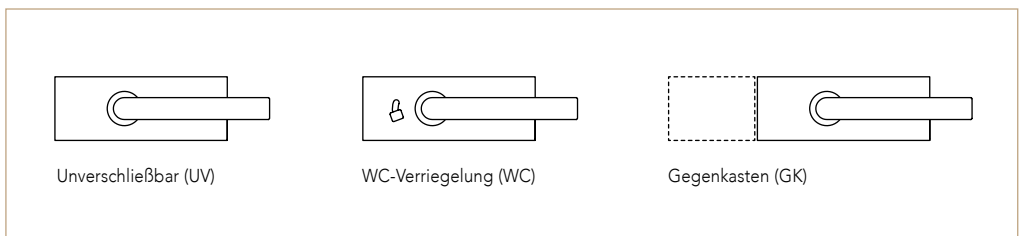

In folgenden Oberflächen und Ausführungen erhältlich: